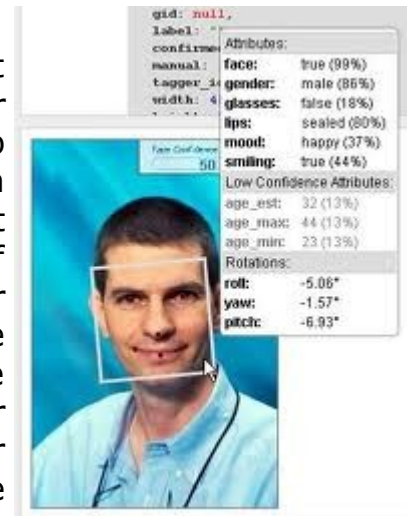

Herkenning van gezichten

De sociaal netwerk site Facebook heeft Face.com gekocht. Het bedrijf is gespecialiseerd in gezichtsherkenning, wat voor Facebook interessant is om mensen automatisch te taggen op foto's. Facebook zou de nieuwe technologie integreren in een vernieuwde fotoapp. Face.com werkte eerder al samen met Facebook bij het ontwikkelen van aparte tag apps. Het bedrijf van Mark Zuckerberg zou tussen de 55 en 60 miljoen dollar betaald hebben voor de technologie. Facebook is al een tijdje op overnamepad. Onlangs nam het de foto-applicatie Instagram over. Het sociaal netwerk zoekt momenteel naar allerlei nieuwe manieren om geld te verdienen aan zijn meer dan 800 miljoen leden. Daarvoor wordt vooral gekeken naar de snel groeiende markt van mobiele internetgebruikers.